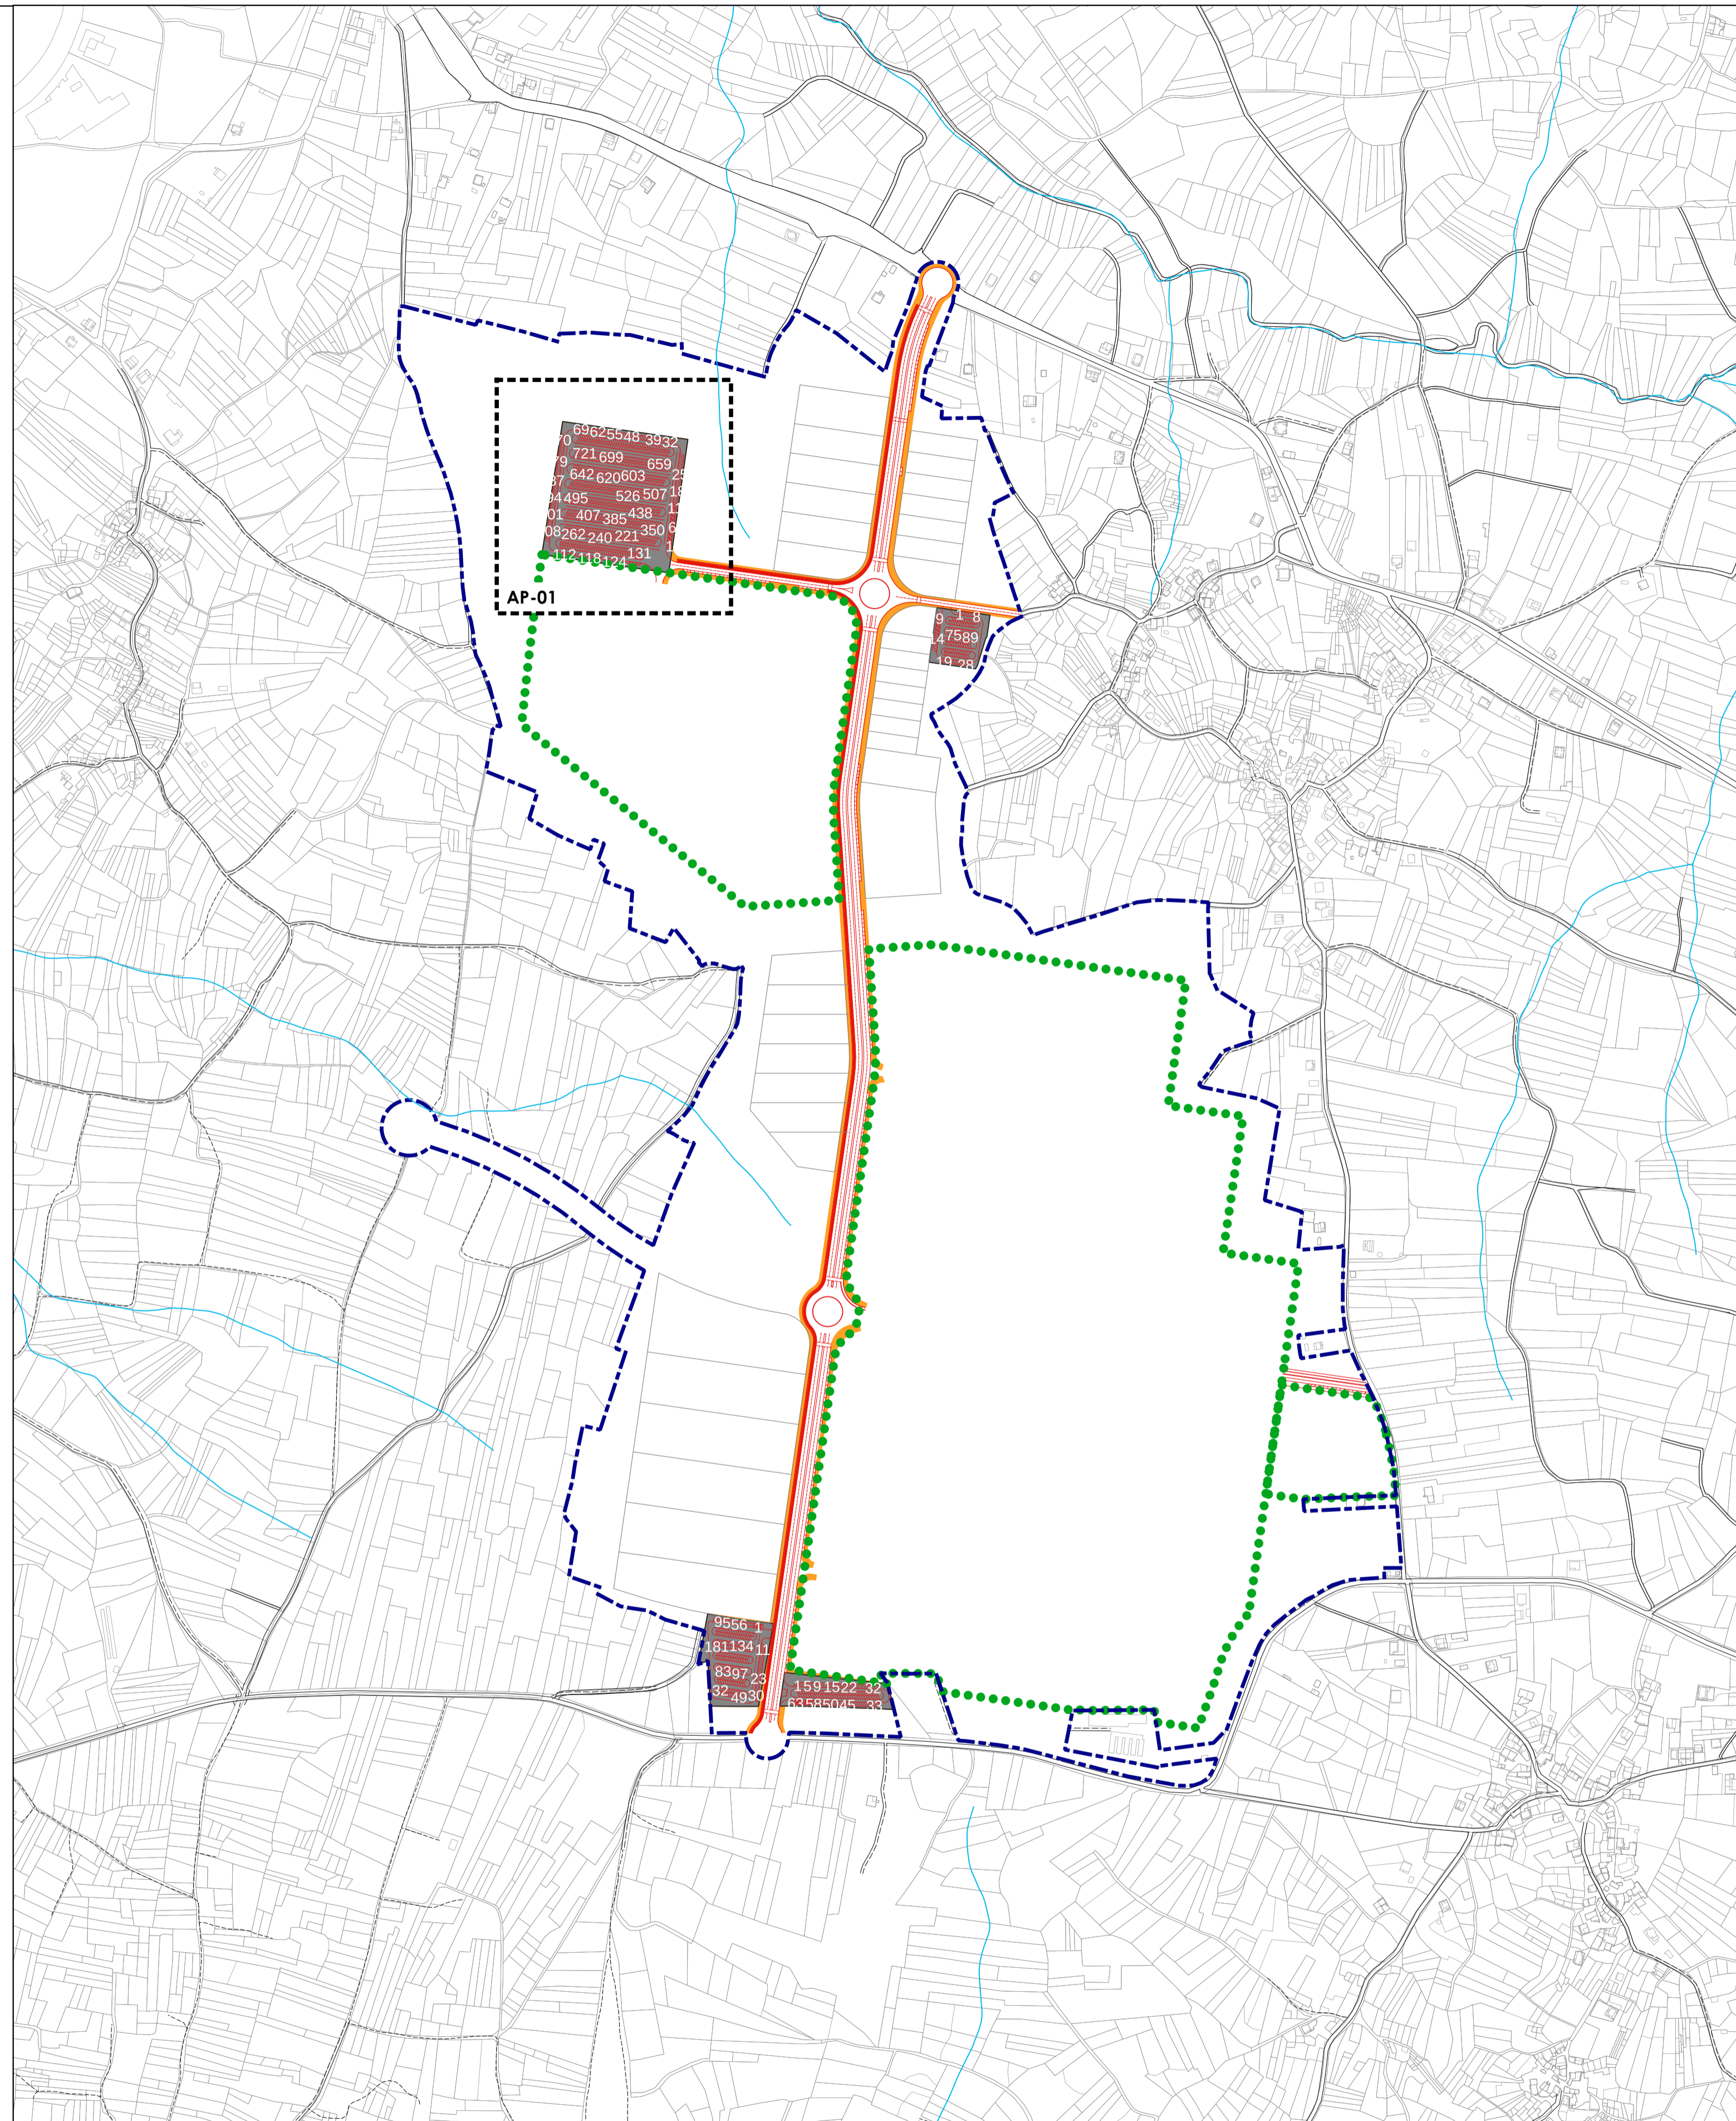

AP-01 ESCALA 1/500

LEYENDA

	ÁMBITO PEOSE		SISTEMA VIARIO		SISTEMA VIARIO
	ÁMBITO PEOSE		ACERA		BEIRARÚA
	20074_ÁMBITO ORDENANZAS DIFERIDAS		CARRIL BICI		CARRIL BICI
	ÁMBITO ORDENANZAS DIFERIDAS				

GRÁFICO DE FOLLAS

	CONCELLO DE PADERNE DE ALLARIZ	
	PLAN ESTRUCTURANTE DE ORDENACIÓN DEL SUELO EMPRESARIAL DEL ÁREA INDUSTRIAL DE PADERNE DE ALLARIZ	
	Proyfe, S.L.	
DOCUMENTO PARA APROBACIÓN INICIAL		
INFRAESTRUCTURAS. APARCAMIENTOS		
32055_PEOSE_202310_AI OCTUBRE 2023 1:6000	UTM ETRS89 HUSO 29	PORD.04.02 HOJA 1 de 2

C.E. SUELO 2019/10/14
Modificado: https://sede.sede.es